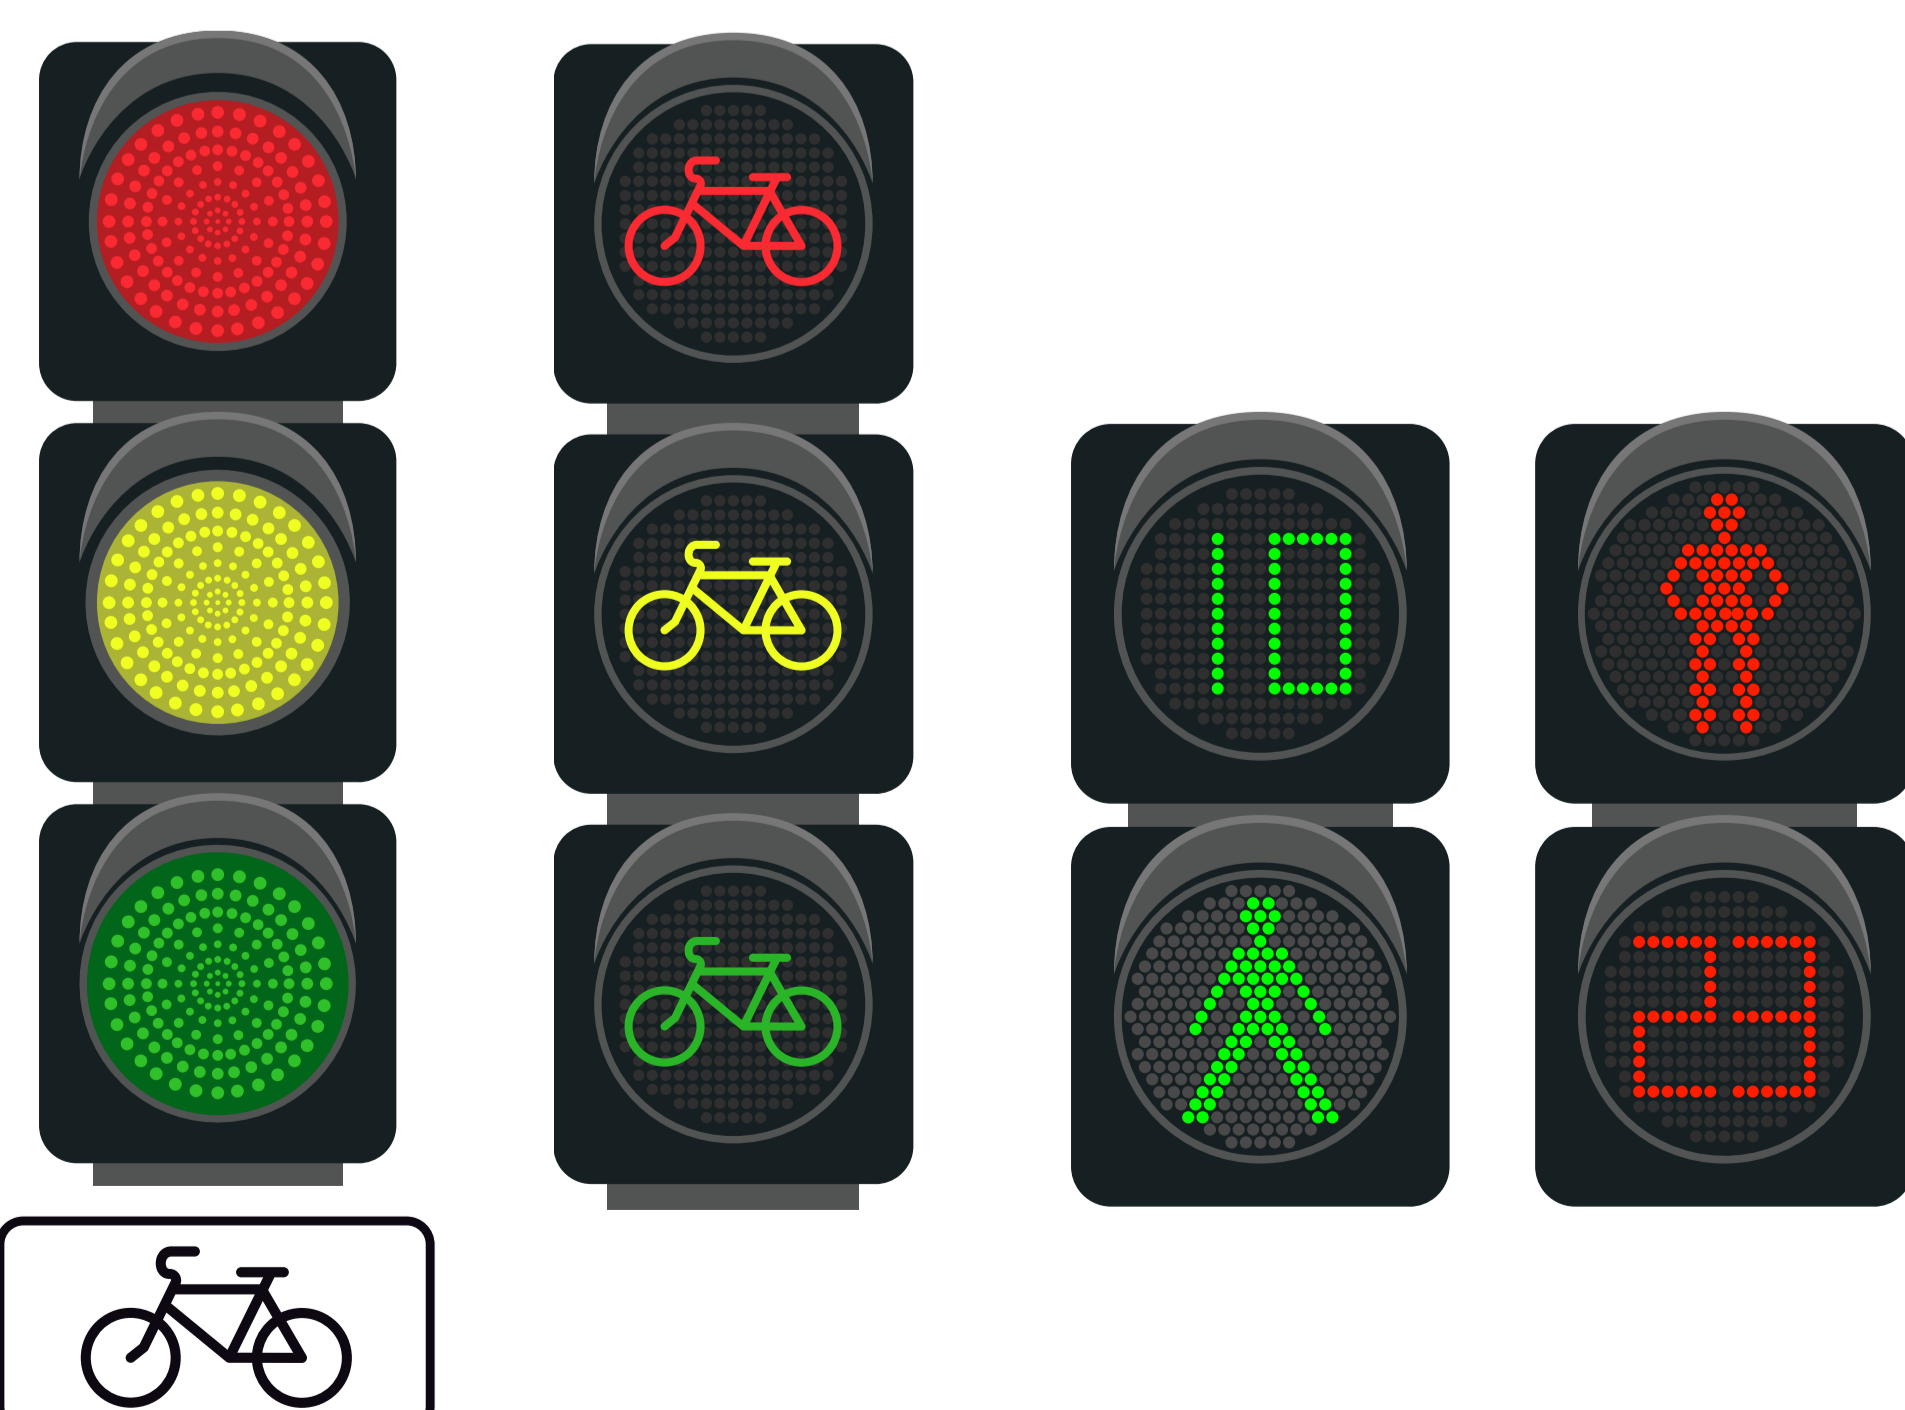

СИГНАЛЫ СВЕТОФОРА

КРАСНЫЙ

В том числе мигающий - запрещает движение.
Сочетание красного и жёлтого - запрещает движение и информирует о предстоящем включении зелёного сигнала.

ЖЁЛТЫЙ

- запрещает движение и предупреждает о предстоящей смене сигналов.
Жёлтый мигающий - разрешает движение и информирует о наличии нерегулируемого перекрёстка или пешеходного перехода, предупреждает об опасности.

ЗЕЛЁНЫЙ

- разрешает движение.
Зелёный мигающий сигнал - разрешает движение и информирует, что время его действия истекает и вскоре будет включён запрещающий сигнал.

СИГНАЛЫ СВЕТОФОРА В ВИДЕ СТЕЛОК **КРАСНОГО, ЖЕЛТОГО И ЗЕЛЕНОГО** ЦВЕТОВ, ИМЕЮТ ТО ЖЕ ЗНАЧЕНИЕ, ЧТО И КРУГЛЫЕ СИГНАЛЫ

Черная контурная стрелка информирует водителей о наличии дополнительной секции светофора и указывает иные разрешенные направления движения, чем сигнал дополнительной секции.

Информационная световая секция информирует о том, что на пешеходном переходе, в направлении которого он поворачивает, включен сигнал светофора, разрешающий движение пешеходам.

✓ сигнал светофора - действует для велосипедистов и водителей мопедов, движущихся по полосе для велосипедистов

✓ сигнал светофора в виде силуэта пешехода - действует только для пешеходов.

✓ сигналы светофора в виде силуэта пешехода/велосипеда - действует для лиц, использующих для передвижения СИМ